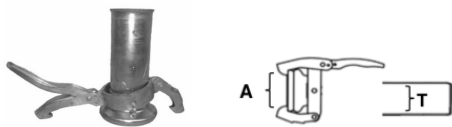

Adaptação Fêmea para Tubo Interior (Zincado a Branco ou Galvanizado)

Referência		Bola (mm)	Tubo (mm)	Preço (€)
715209054	50	75	37	Sob Consulta
715209057	50	75	50	Sob Consulta
715209074	70	97	60	Sob Consulta
715209075	70	97	65	Sob Consulta
715209076	70	97	70	Sob Consulta
715209085	89	125	85	Sob Consulta
715209086	89	125	90	Sob Consulta
715209088	89	125	96	Sob Consulta
715209107	108	145	100	Sob Consulta
715209108	108	145	109	Sob Consulta
715209136	133	172	120	Sob Consulta
715209158	159	204	160	Sob Consulta